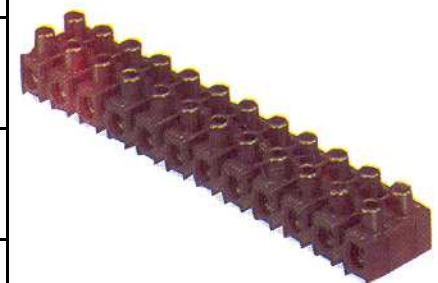

BARETTES DE CONNEXION PLASTIQUE 12 PLOTS

REF	TYPE	ACMAS	EURO HT
A704020	4 mm² 15 amp	02065	0.85
A704030	6 mm² 25 amp	02065	0.85
A704040	10 mm² 32 amp	02105	1.40
A704050	16 mm² 50 amp	02160	2.15
A704064	25 mm² 62 amp	02400	5.30