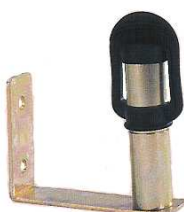

REF	VOLTS	ACMAS	€ HT
A008	12 V	021740	23.20
A009	12/24 V	021755	23.50

DDR

Gyro à embase métallique, livré avec lampe. 220 x 157 mm

REF	VOLTS	ACMAS	€ HT
A010	12 V		
A011	12/24 V		

SUPPORT GYRO A VISSER

REF	VOLTS	ACMAS	€ HT
A012	12 V	02365	4.85

SUPPORT GYRO A SOUDER

REF	VOLTS	ACMAS	€ HT
A013	12 V	02315	4.20

SUPPORT GYRO CAVALIER

REF	VOLTS	ACMAS	€ HT
A014	12 V	02365	4.85

SUPPORT GYRO EQUERRE

REF	VOLTS	ACMAS	€ HT
A015	12 V	02365	4.85

SUPPORT GYRO INCLINABLE