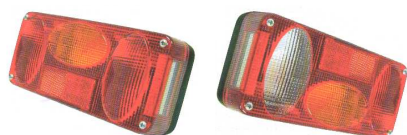

LANTERNE 5 FONCTIONS SIM
237X109X61 AVEC FEU DE REcul

REF	ACMAS	€ HT
A027	02680	9.05