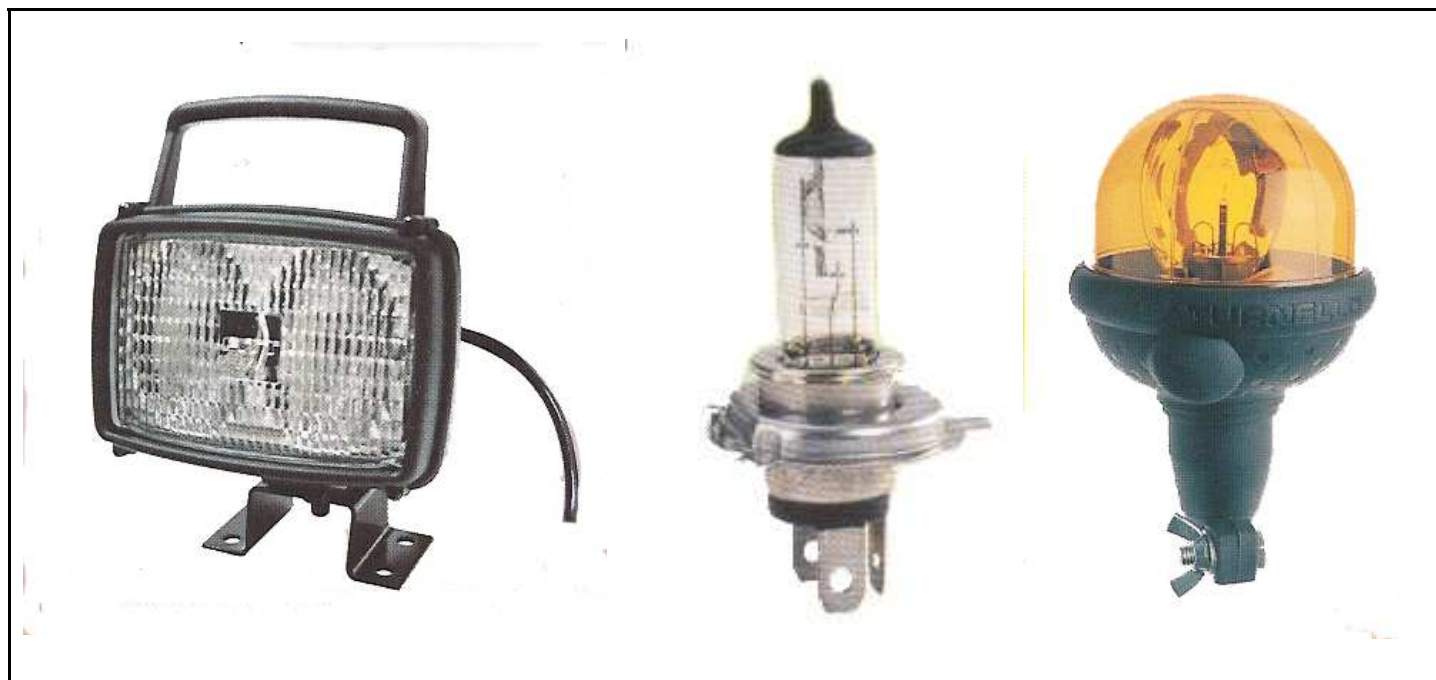

TARIF 2002 - VENTE - € HT - UTILISATEUR

ECLAIRAGE

MASSON S.A.R.L

59144 AMFROIPRET

TEL 03.27.49.91.75 - FAX 03.27.49.84.36

SARL au capital de 7622,45 € - RCS Avesnes 95b157 - SIRET 402 600 415 000 10 - APE 518 P
Les descriptions, illustrations et prix n'engagent en rien la SARL MASSON, qui se réserve le droit de
procéder à toute modification pour toute exigence à caractère technique ou commercial.