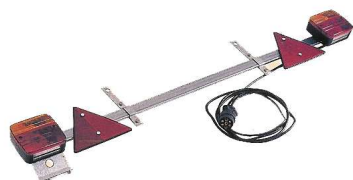

RAMPE D'ECLAIRAGE
Alimentation 12 mètres

REF	ACMAS	€ HT
A021	021380	18.35